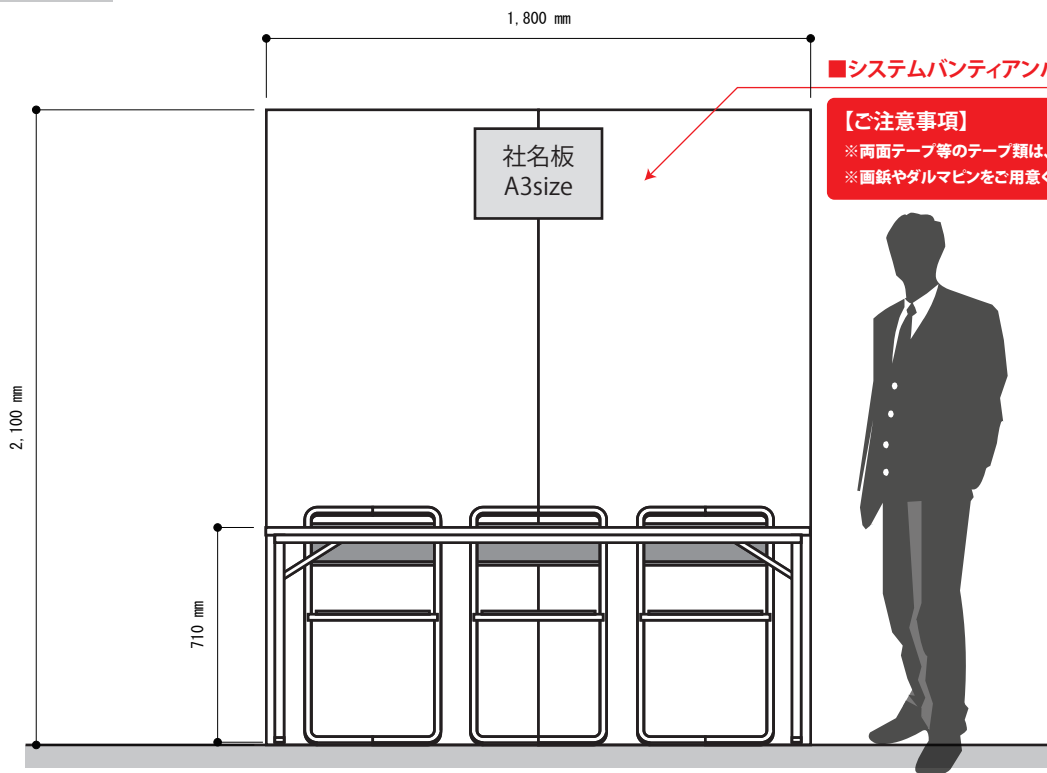

平面図

正面図

※A3サイズの社名板は、本会で作製します。

平面図

1マス 10cm

正面図

※A3サイズの社名板は、本会で作製します。