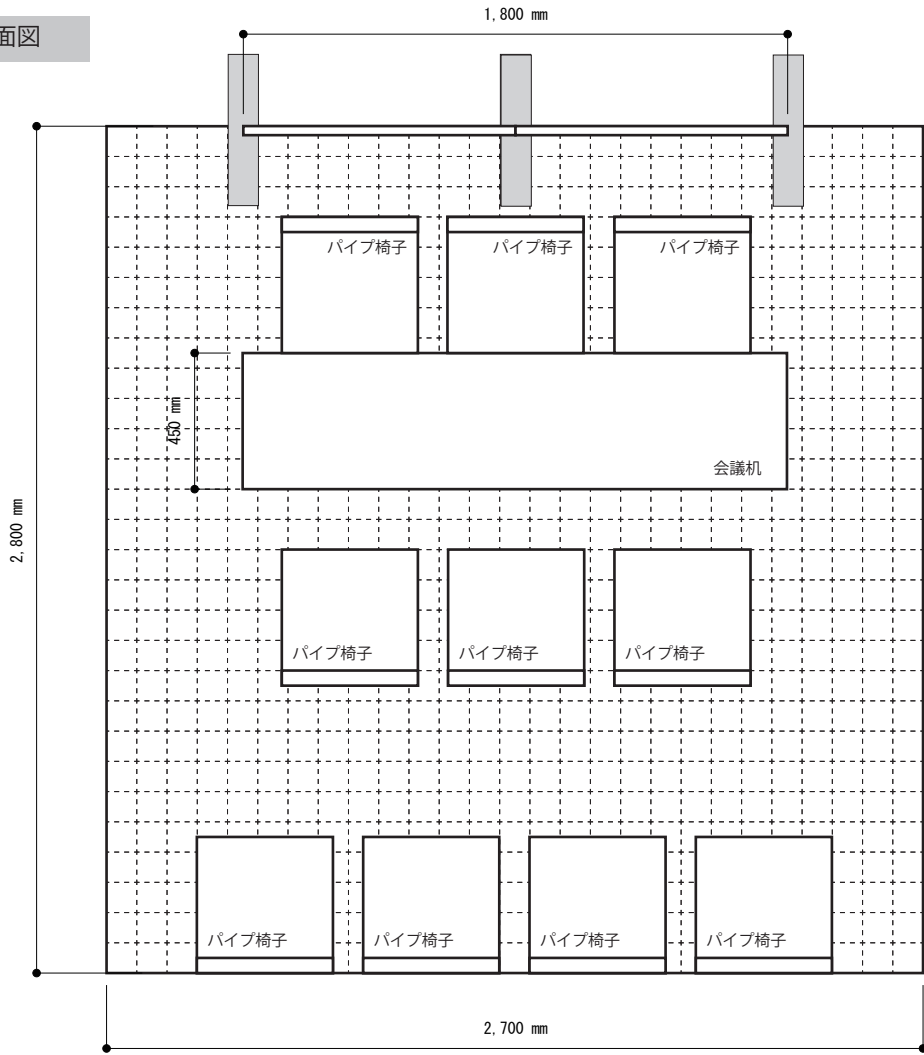

平面図

正面図

※A3サイズの社名板は、本会で作製します。

平面図

1マス 10cm

正面図

※A3サイズの社名板は、本会で作製します。