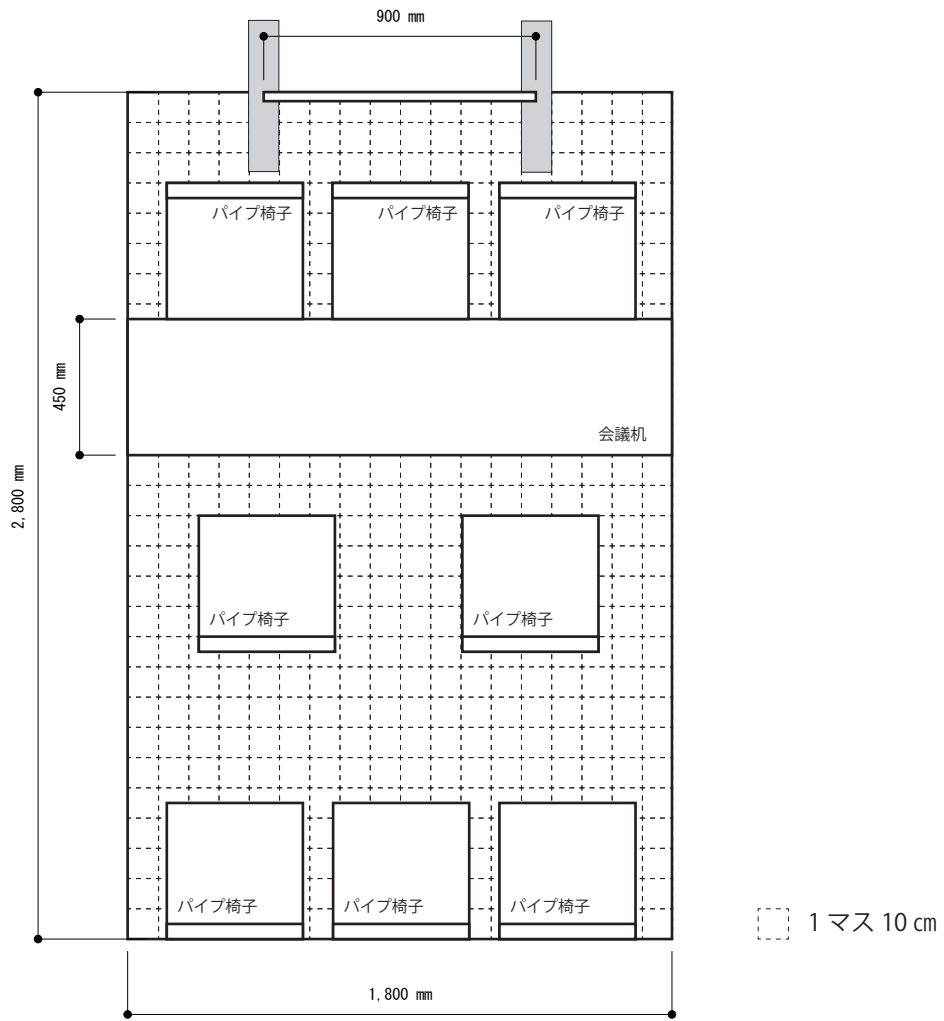

平面図

1マス 10cm

正面図

■システムバンティアンパネル

【ご注意事項】

- ※両面テープ等のテープ類は、使用はできません。
- ※画紙やダルマピンをご用意ください。

※A3サイズの社名板は、本会で作製します。

平面図

正面図

※A3サイズの社名板は、本会で作製します。