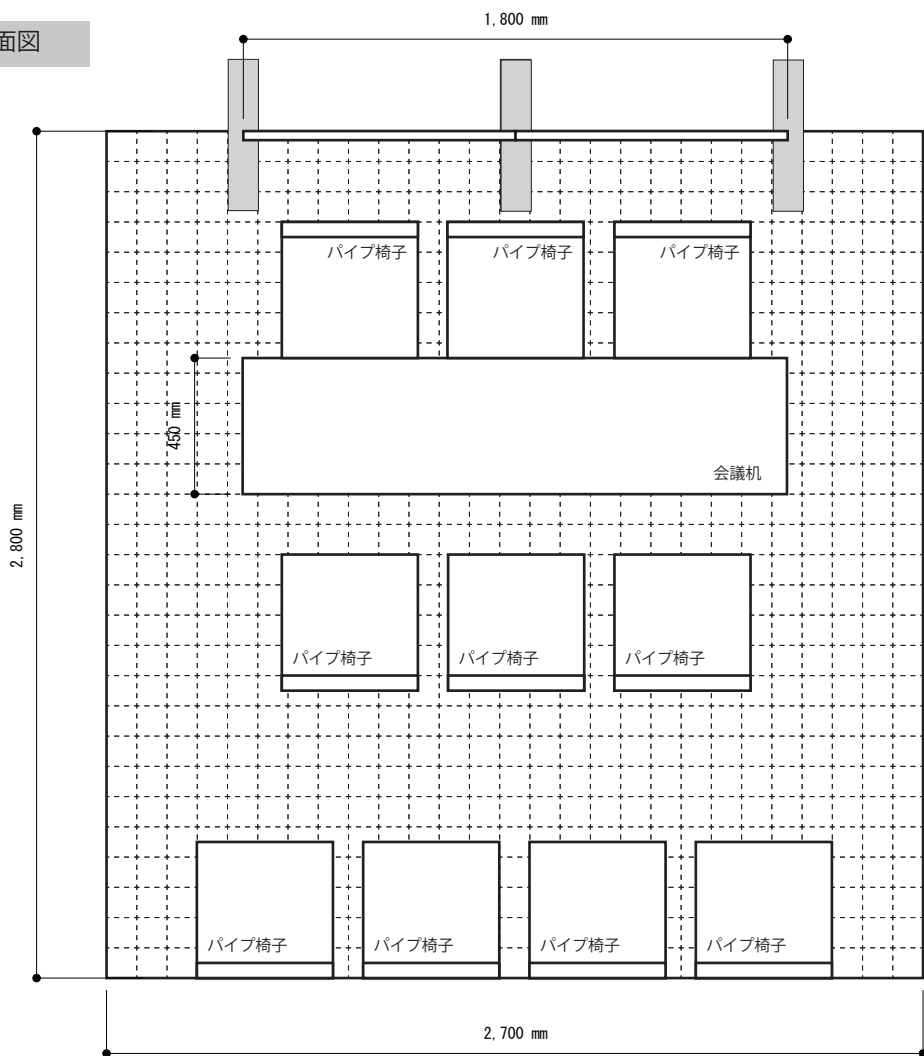

平面図

1マス 10cm

正面図

■システムバンティアンパネル

【ご注意事項】

- ※両面テープ等のテープ類は、使用はできません。
- ※画紙やダルマピンをご用意ください。

※A3サイズの社名板は、本会で作製します。

平面図

正面図

※A3サイズの社名板は、本会で作製します。