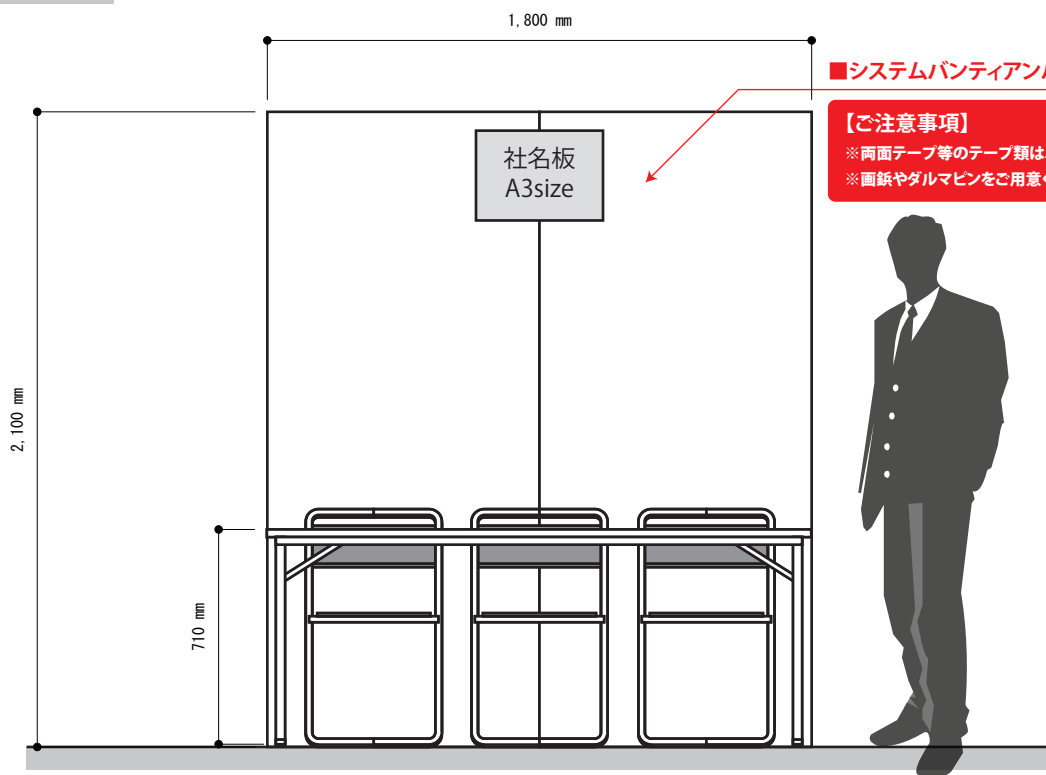

平面図

1マス 10cm

正面図

■システムバンティアンパネル

【ご注意事項】

- ※両面テープ等のテープ類は、使用はできません。
- ※画紙やダルマピンをご用意ください。

※A3サイズの社名板は、本会で作製します。

平面図

正面図

※A3サイズの社名板は、本会で作製します。