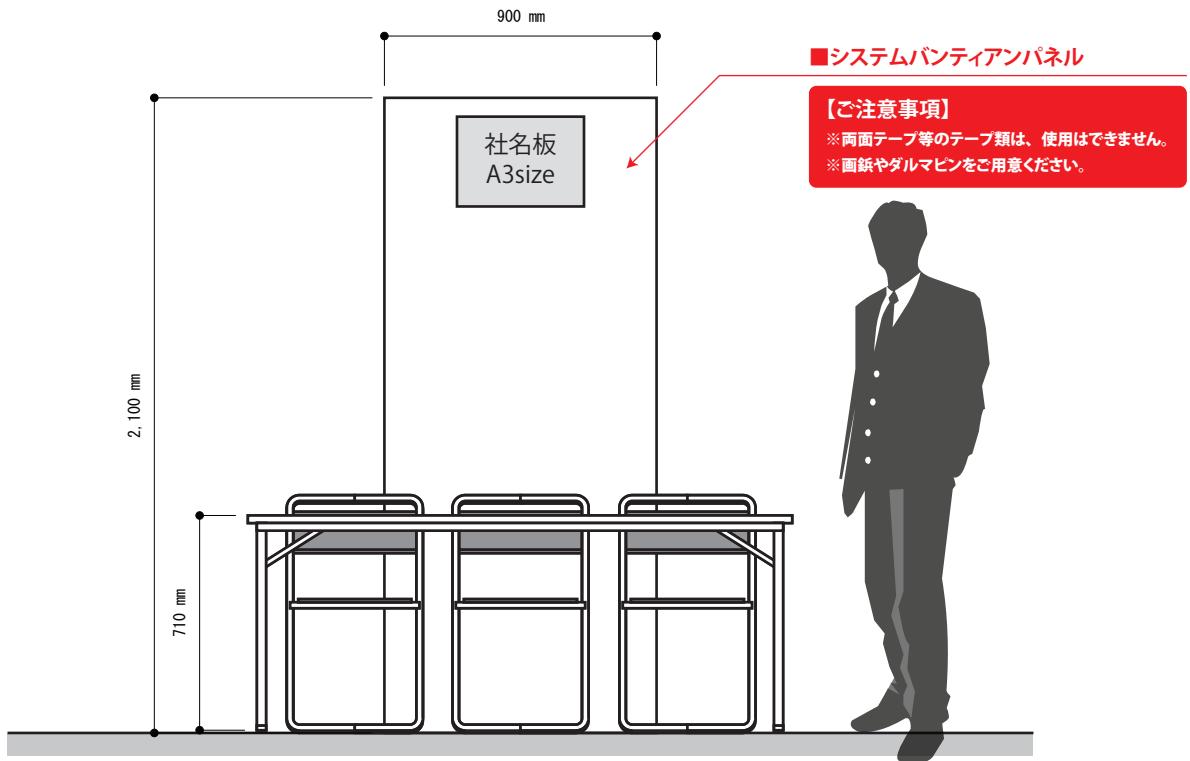

平面図

1マス 10cm

正面図

■システムバンティアンパネル

【ご注意事項】

- ※両面テープ等のテープ類は、使用はできません。
- ※画紙やダルマピンをご用意ください。

※A3サイズの社名板は、本会で作製します。

平面図

正面図

※A3サイズの社名板は、本会で作製します。