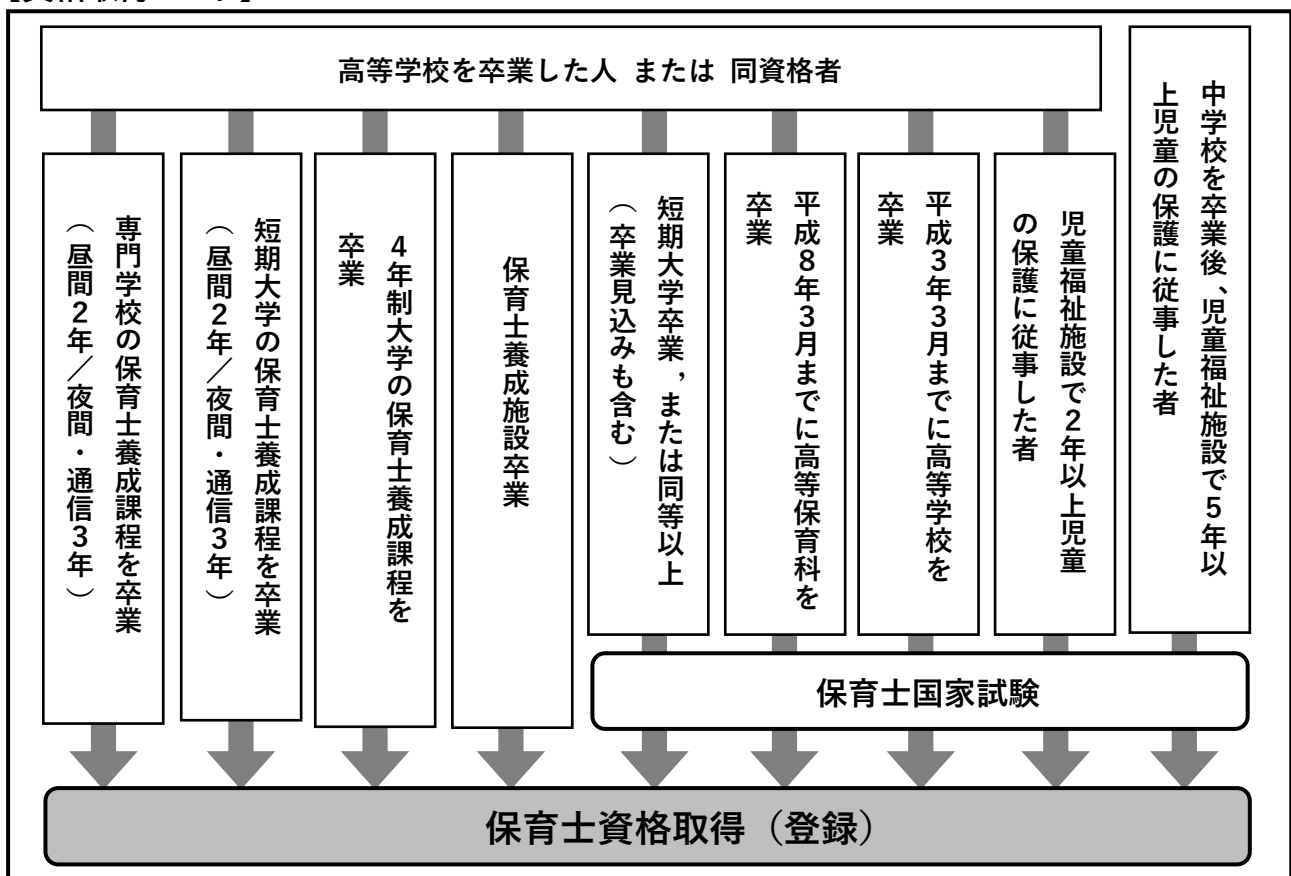

保育士

専門的な知識と技術をもって、児童福祉施設のそれぞれの目的に応じ、児童の保育、養護又は、介護、児童の保護者に対する保育に関する指導を行う専門職の国家資格です。

■ おもな就職先

保育所、児童養護施設、乳児院、知的障害児施設、重症心身障害児施設、母子生活支援施設など。最近では、働く女性の支援として企業内保育所も多く設置されています。

■ 資格の取り方

1. 保育士養成施設を卒業すること
2. 保育士試験を受験し合格すること

が必要です。保育士試験は、8科目を連続した3年間ですべてと実技試験の科目と実技試験に合格すれば資格を得ることができます。また、「地域限定保育士」(※)を経て「保育士」になる方法もあります。

【資格取得ルート】

※地域限定保育士について

全国的な保育士の人材不足を補うための政策で、「国家戦略特別区域法及び構造改革特別区域法の一部を改正する法律」により、平成27年から「地域限定保育士」という制度が施行されました。

「保育士」との相違点は次の通りです。

・地域限定保育士試験合格者は、3年間は受験した自治体(国家戦略特別区域)のみで働くことが認められる保育士資格が付与される。

・資格取得から4年目以降は、全国どこでも働くことができる「保育士」になることが可能。

※合格した自治体で一度も働かなくても、4年目以降は全国で「保育士」として働くことができます。

※受験資格は、「保育士」国家試験受験資格と同じです。(【資格取得ルート】参照)